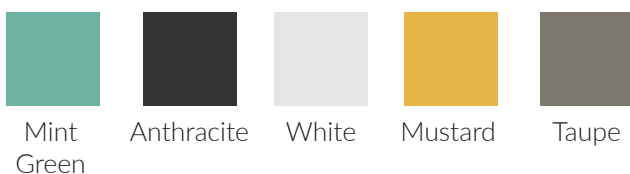

## CODES:

Mustard - KACNEMUNO  
Anthracite - KACNEANNO  
White - KACNEWHNO  
Taupe - KACNETANO  
Mint Green - KACNEMGNO

Mint Green - KACNEREMGNO  
Anthracite - KACNEREANNO  
Taupe - KACNERETANO  
White - KACNEREWHNO

Taupe - KBENETANO  
White - KBENEWHNO  
Anthracite - KBENEANNO  
Mint Green - KBENEMGNO

## FINISHES:

*Fibreglass Polypropylene*